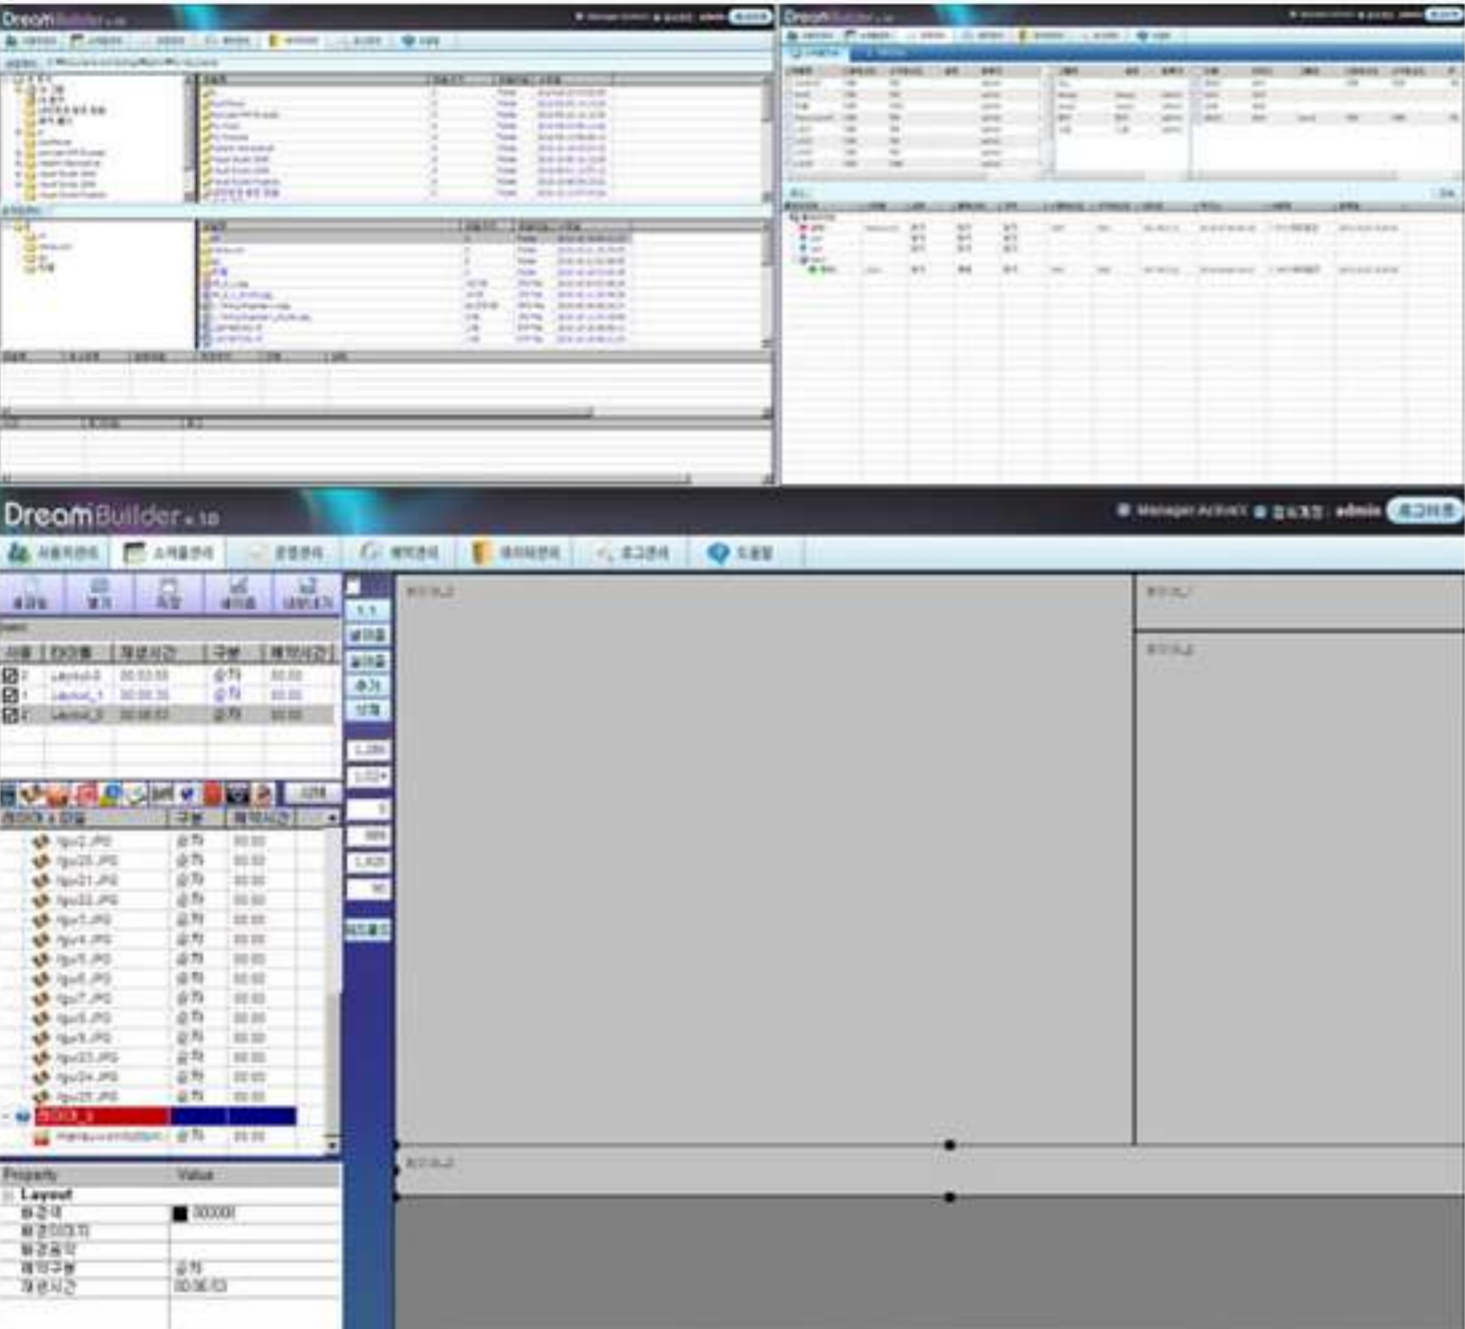

다양한 화면구성

수시로 변경 가능한 다양한 화면분할 옵션이 제공되어 필요에 따라 실시간 (원격)적용이 가능합니다. 본사에서 전국지점 매장 TV의 화면구조를 자유롭게 원격제어하여 필요한 마케팅 활동에 이용할 수 있습니다.

동기화 영상 표출

디스플레이를 멀티 형태로 구성한 경우 동기화 기능을 이용하여 마치 한 화면처럼 영상 표출이 가능하고, 여러가지 연출을 통해 더욱 더 고급스러운 디스플레이 구성이 가능합니다.

제품특징

웹기반 중앙관리방식의 사용자 중심의 운영솔루션 언제 어디서나 어떤 컴퓨터에서도 대상기기 운영관리 가능

- 디스플레이에 구분 없이 자유로운 해상도 설정 및 영역 다분할 지정
- 다양한 포맷의 콘텐츠 파일 액세스 및 관리, 구성 기능
- 원하는 시간대별 단일 혹은 멀티 스케줄 전송 기능
- 개별 혹은 그룹별 클라이언트의 실시간 스케줄 전송 기능
- 중앙집중식 네트워크를 통해 여러 지역에 분산된 클라이언트의 실시간 상태 모니터링 기능
- 각 클라이언트의 실시간 ON/OFF 제어 기능
- 실시간 텍스트 자막 전송 기능
- 초보자도 쉽게 적용할 수 있는 프로그램 인터페이스 구현

시스템 구성