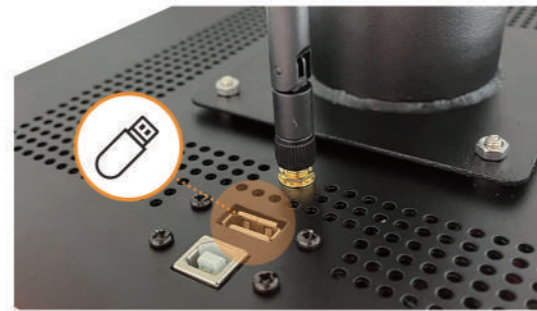

360 사이니지 큐브

360 사이니지 큐브는 요즘 새롭고 인기 있는 LED 스크린으로
어느 위치에서나 볼 수 있는 360도 디스플레이입니다.

스탠딩, 벽걸이형, 행잉 등 다양한 설치방법으로
브랜드 홍보를 보다 크리에이티브하게 표출해 보세요!

고객의 시선을 사로잡는 디자인 구현

매장 홍보 및 제품, 브랜드 홍보에 효과적인 디자인으로 360도 어느 곳에서나 광고 감상이 가능합니다.

손쉬운 영상 표출

USB를 이용한 Plug & Play 방식으로 영상 및 이미지 노출 간편

360 사이니지 서클 USB 포트 위치

360 사이니지 큐브 USB 포트 위치

간단한 360 사이니지 서클 설치 방법

설치 및 유지보수 용이

슬림하고 가벼운 규격형 제품으로 어떠한 공간에도 설치가 가능해 이동, 설치 및 유지 보수가 용이합니다.

1. 전동 드릴을 이용하여 브라켓을 천정에 고정 합니다.

2. 체인을 360 사이니지 서클에 연결 합니다.

3. 고정된 브라켓과 360 사이니지 서클을 결합 합니다.

360 사이니지 서클

[스탠드형] 360 사이니지 큐브를 스탠드와 결합합니다.

[벽부형] 벽면에 브라켓을 고정한 후 360 사이니지 큐브를 장착합니다.

[천장형] 천장형 브라켓을 고정한 후 360 사이니지 큐브를 결합합니다.

360 사이니지 큐브

연동 앱으로 한 번에 콘텐츠 제어