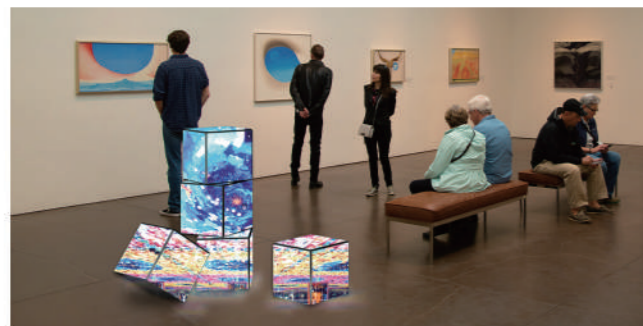

미디어아트

디지털화 된 아트 콘텐츠를 송출하여 시각적, 공간적으로 예술적인 공간 미디어 가능