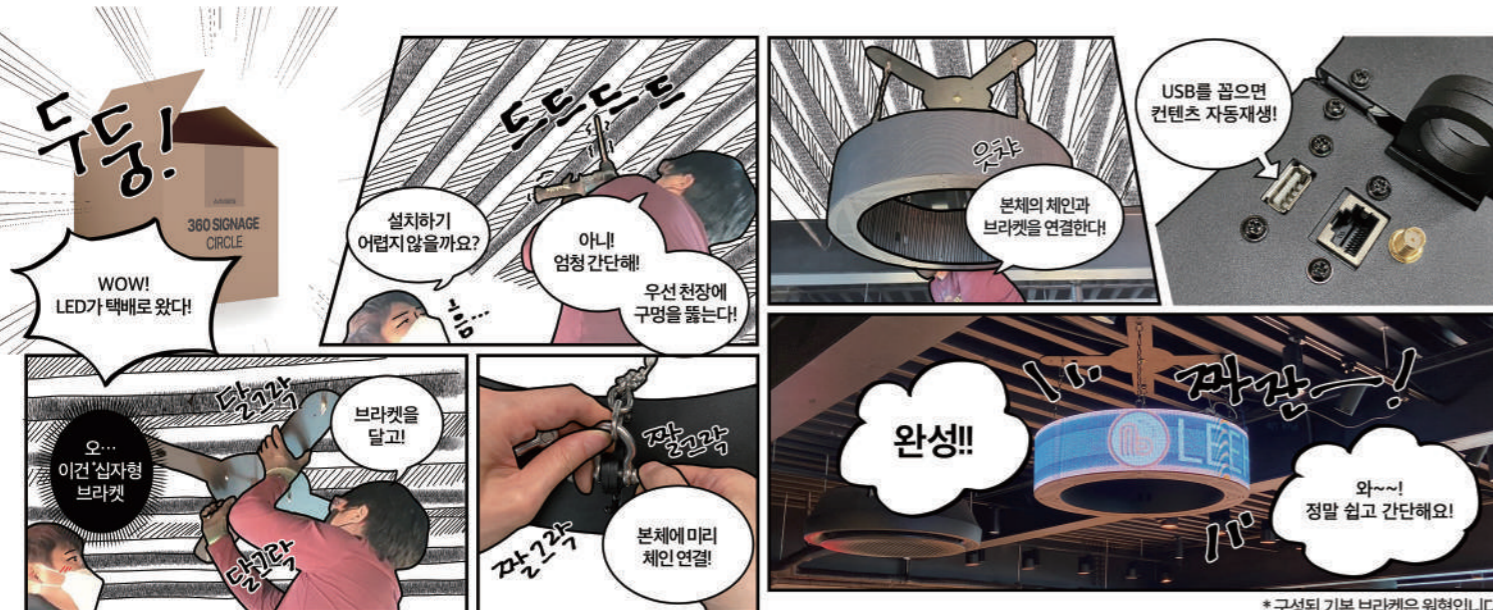

360 사이니지 큐브

360 사이니지 큐브는 요즘 새롭고 인기 있는 LED 스크린으로
어느 위치에서나 볼 수 있는 360도 디스플레이입니다.

스탠딩, 벽걸이형, 행잉 등 다양한 설치방법으로
브랜드 홍보를 보다 크리에이티브하게 표출해 보세요!

고객의 시선을 사로잡는 디자인 구현

매장 홍보 및 제품, 브랜드 홍보에 효과적인 디자인으로 360도 어느 곳에서나 광고 감상이 가능합니다.

손쉬운 영상 표출

USB를 이용한 Plug & Play 방식으로 영상 및 이미지 노출 간편

360 사이니지 서클 USB 포트 위치

360 사이니지 큐브 USB 포트 위치

간단한 360 사이니지 서클 설치 방법

설치 및 유지보수 용이

슬림하고 가벼운 규격형 제품으로 어떠한 공간에도 설치가 가능해 이동, 설치 및 유지 보수가 용이합니다.

1. 전동 드릴을 이용하여 브라켓을 천정에 고정 합니다.

2. 체인을 360 사이니지 서클에 연결 합니다.

3. 고정된 브라켓과 360 사이니지 서클을 결합 합니다.

360 사이니지 서클

[스탠드형] 360 사이니지 큐브를 스탠드와 결합합니다.

[벽부형] 벽면에 브라켓을 고정한 후 360 사이니지 큐브를 장착합니다.

[천장형] 천장형 브라켓을 고정한 후 360 사이니지 큐브를 결합합니다.

360 사이니지 큐브

연동 앱으로 한 번에 콘텐츠 제어

다수의 매장과 디바이스 관리를 모바일로 제어할 수 있으며, 언제 어디서나 이미지 모니터링과 현장에 재생되고 있는 콘텐츠를 변경 및 확인 할 수 있습니다. (자세한 설치 방법은 제품 메뉴얼에 안내 되어있습니다.)

360 사이니지 서클 활용처

로비

정보 제공을 넘어 매력적인 디자인으로 내부 공간의 인테리어를 살리며, 기업/관공서 등의 아이덴티티를 상징하는 랜드마크 역할 제공