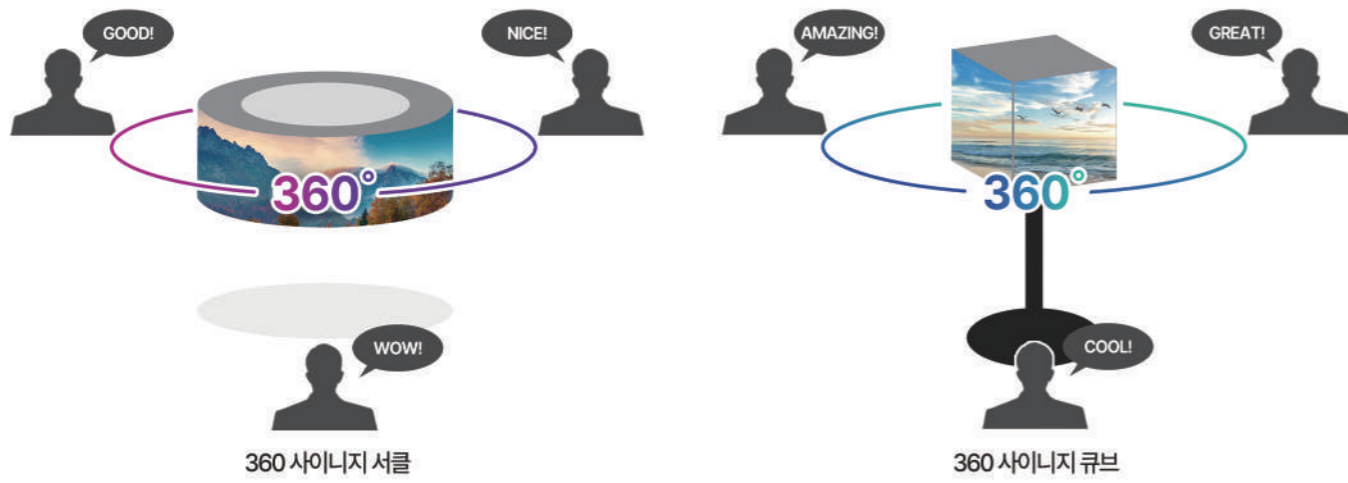

영상의 경계가 없어
하나의 큰 화면을 구현하고
360도 어느 곳에서나
광고 감상이 가능합니다.

360 사이니지 서클

360 사이니지는 어느 위치에서나 볼 수 있는 360도 디스플레이로,
부드러운 곡선과 선명한 화질을 위한 설계가 되어있습니다.

한 대의 가격으로 여러 대의 효과를 보여주는 360 사이니지!
광고 또는 브랜드 홍보를 한 차원 높은 미학으로
비즈니스 강화, 환상적인 홍보 효과를 만들어보세요.

360 사이니지 큐브

360 사이니지 큐브는 요즘 새롭고 인기 있는 LED 스크린으로
어느 위치에서나 볼 수 있는 360도 디스플레이입니다.

스탠딩, 벽걸이형, 행잉 등 다양한 설치방법으로
브랜드 홍보를 보다 크리에이티브하게 표출해 보세요!

고객의 시선을 사로잡는 디자인 구현

매장 홍보 및 제품, 브랜드 홍보에 효과적인 디자인으로 360도 어느 곳에서나 광고 감상이 가능합니다.

크기	외경: 917mm 내경: 698mm 높이: 275mm
무게	35Kg
소비전력	Max. 350W / Avg. 170W
시야각	160°(H) / 120°(V)
가시거리	2m ~ 30m
IP Rate	IP31

360 사이니지 큐브 활용처

인테리어

레스토랑, DJ부스, BAR 등 어두운 공간에서 조명 대신 활용하여 색다른 분위기 연출

리테일

서브 간판으로 이용하거나 매장 소개, 이벤트, 영업 안내 등 보다 유용하게 매장 운영 가능

무게(Without Bracket)	6.8Kg
소비전력	Max. 90W / Avg. 40W
시야각	160°(H) / 120°(V)
가시거리	2m ~ 30m
IP Rate	IP30

360 사이니지 큐브 Outdoor Spec

용도	Outdoor
픽셀 피치	3.0mm
해상도	320pixel(L) x 320pixel(H)
밝기	≥4,500cd/m ²
Pixel Matrix Per Sq.m	105,625Dots/m ²
크기	326mm(W) X 326mm(H)