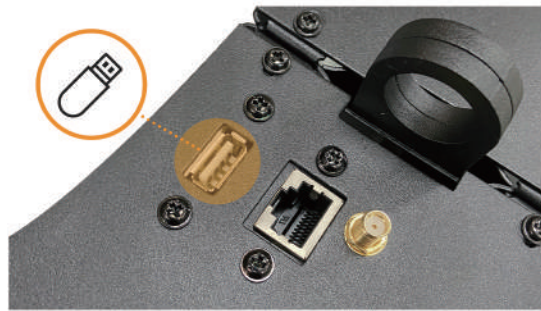

## 360 사이니지 큐브

360 사이니지 큐브는 요즘 새롭고 인기 있는 LED 스크린으로  
어느 위치에서나 볼 수 있는 360도 디스플레이입니다.

스탠딩, 벽걸이형, 행잉 등 다양한 설치방법으로  
브랜드 홍보를 보다 크리에이티브하게 표출해 보세요!

고객의 시선을 사로잡는 디자인 구현

매장 홍보 및 제품, 브랜드 홍보에 효과적인 디자인으로 360도 어느 곳에서나 광고 감상이 가능합니다.

손쉬운 영상 표출

USB를 이용한 Plug & Play 방식으로 영상 및 이미지 노출 간편

360 사이니지 서클 USB 포트 위치

360 사이니지 큐브 USB 포트 위치

간단한 360 사이니지 서클 설치 방법

설치 및 유지보수 용이

슬림하고 가벼운 규격형 제품으로 어떠한 공간에도 설치가 가능해 이동, 설치 및 유지 보수가 용이합니다.

1. 전동 드릴을 이용하여 브라켓을 천정에 고정 합니다.