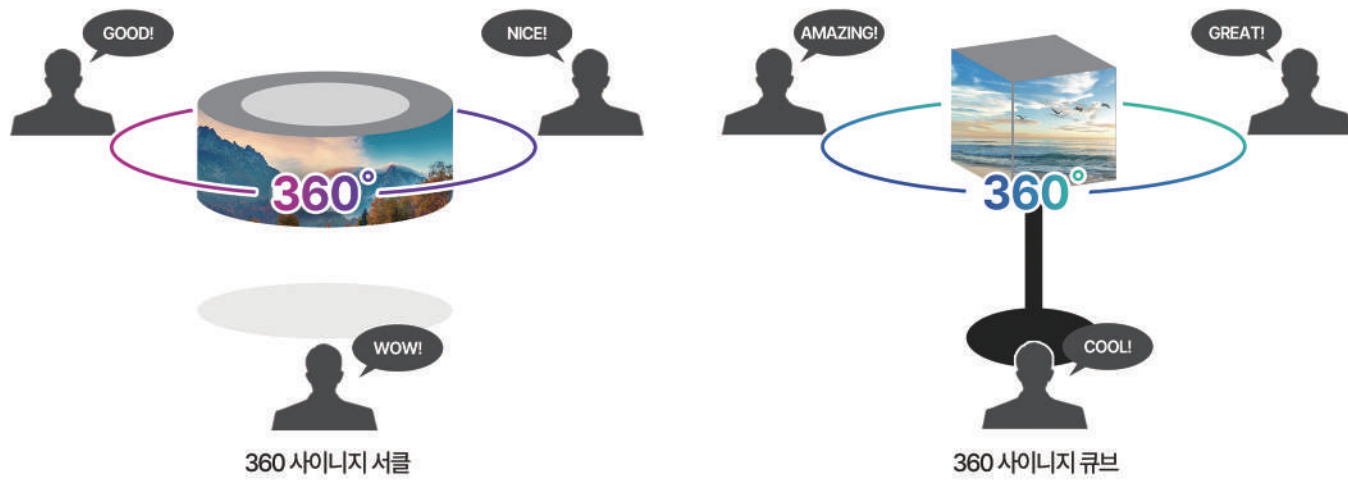

## 베젤이 없는 LED 디스플레이

영상의 경계가 없어  
하나의 큰 화면을 구현하고  
360도 어느 곳에서나  
광고 감상이 가능합니다.

## 360 사이니지 서클

360 사이니지는 어느 위치에서나 볼 수 있는 360도 디스플레이로,  
부드러운 곡선과 선명한 화질을 위한 설계가 되어있습니다.

한 대의 가격으로 여러 대의 효과를 보여주는 360 사이니지!  
광고 또는 브랜드 홍보를 한 차원 높은 미학으로  
비즈니스 강화, 환상적인 홍보 효과를 만들어보세요.

## 360 사이니지 큐브

360 사이니지 큐브는 요즘 새롭고 인기 있는 LED 스크린으로  
어느 위치에서나 볼 수 있는 360도 디스플레이입니다.

스탠딩, 벽걸이형, 행잉 등 다양한 설치방법으로  
브랜드 홍보를 보다 크리에이티브하게 표출해 보세요!

고객의 시선을 사로잡는 디자인 구현

매장 홍보 및 제품, 브랜드 홍보에 효과적인 디자인으로 360도 어느 곳에서나 광고 감상이 가능합니다.

손쉬운 영상 표출

USB를 이용한 Plug & Play 방식으로 영상 및 이미지 노출 간편

360 사이니지 서클 USB 포트 위치

360 사이니지 큐브 USB 포트 위치

간단한 360 사이니지 서클 설치 방법

설치 및 유지보수 용이

슬림하고 가벼운 규격형 제품으로 어떠한 공간에도 설치가 가능해 이동, 설치 및 유지 보수가 용이합니다.

1. 전동 드릴을 이용하여 브라켓을 천정에 고정 합니다.