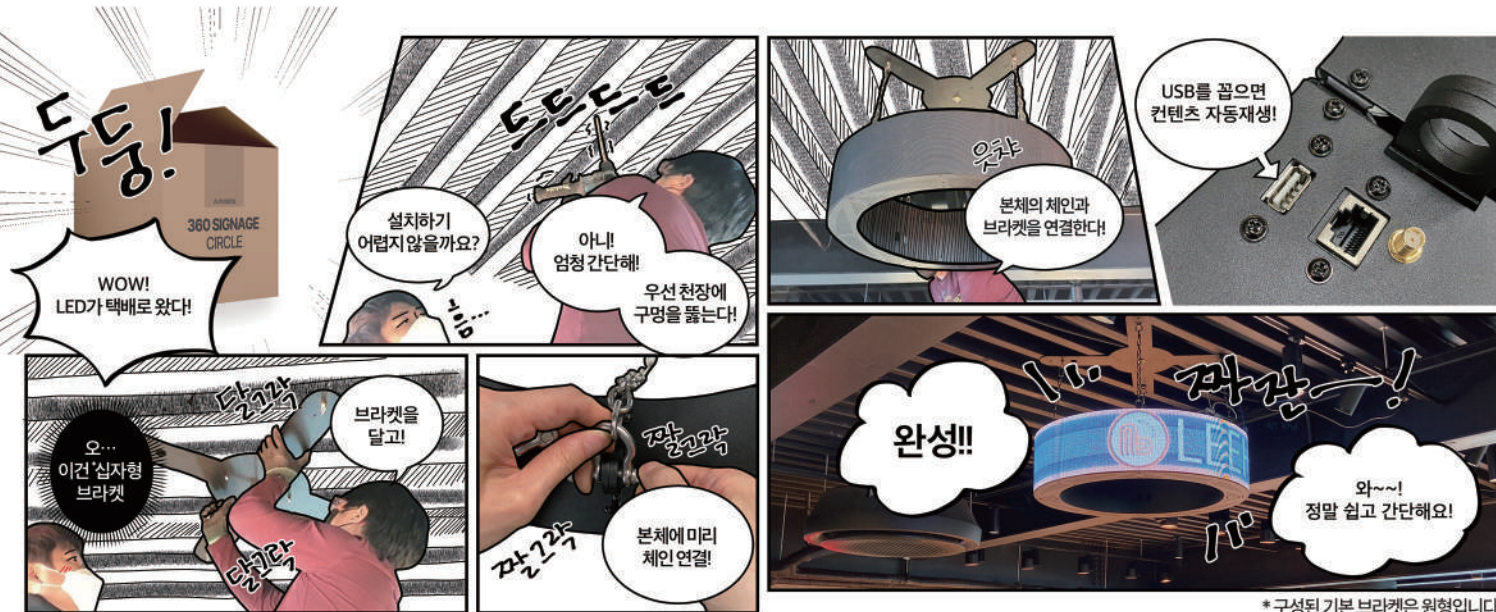

## 360 사이니지 큐브

360 사이니지 큐브는 요즘 새롭고 인기 있는 LED 스크린으로  
어느 위치에서나 볼 수 있는 360도 디스플레이입니다.

스탠딩, 벽걸이형, 행잉 등 다양한 설치방법으로  
브랜드 홍보를 보다 크리에이티브하게 표출해 보세요!

고객의 시선을 사로잡는 디자인 구현

매장 홍보 및 제품, 브랜드 홍보에 효과적인 디자인으로 360도 어느 곳에서나 광고 감상이 가능합니다.

손쉬운 영상 표출

USB를 이용한 Plug & Play 방식으로 영상 및 이미지 노출 간편

360 사이니지 서클 USB 포트 위치

360 사이니지 큐브 USB 포트 위치

간단한 360 사이니지 서클 설치 방법

설치 및 유지보수 용이

슬림하고 가벼운 규격형 제품으로 어떠한 공간에도 설치가 가능해 이동, 설치 및 유지 보수가 용이합니다.

1. 전동 드릴을 이용하여 브라켓을 천정에 고정 합니다.

2. 체인을 360 사이니지 서클에 연결 합니다.

3. 고정된 브라켓과 360 사이니지 서클을 결합 합니다.

360 사이니지 서클

[스탠드형] 360 사이니지 큐브를 스탠드와 결합합니다.

[벽부형] 벽면에 브라켓을 고정한 후 360 사이니지 큐브를 장착합니다.

[천장형] 천장형 브라켓을 고정한 후 360 사이니지 큐브를 결합합니다.

360 사이니지 큐브

연동 앱으로 한 번에 콘텐츠 제어