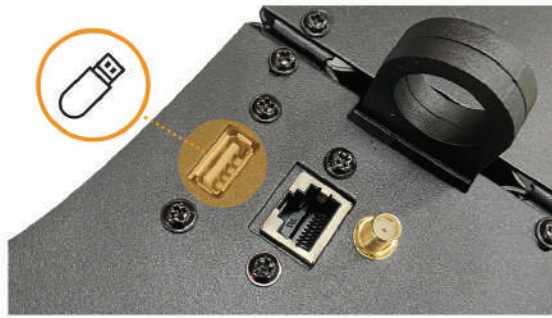

### 360 사이니지 큐브

360 사이니지 큐브는 요즘 새롭고 인기 있는 LED 스크린으로 어느 위치에서나 볼 수 있는 360도 디스플레이입니다.

스탠딩, 벽걸이형, 행잉 등 다양한 설치방법으로 브랜드 홍보를 보다 크리에이티브하게 표출해 보세요!

고객의 시선을 사로잡는 디자인 구현

매장 홍보 및 제품, 브랜드 홍보에 효과적인 디자인으로 360도 어느 곳에서나 광고 감상이 가능합니다.

360 사이니지 서클

360 사이니지 큐브

손쉬운 영상 표출

USB를 이용한 Plug & Play 방식으로 영상 및 이미지 노출간편

360 사이니지 서클 USB 포트 위치

360 사이니지 큐브 USB 포트 위치

간단한 360 사이니지 서클 설치 방법

\* 구성된 기본 브라켓은 원형입니다.