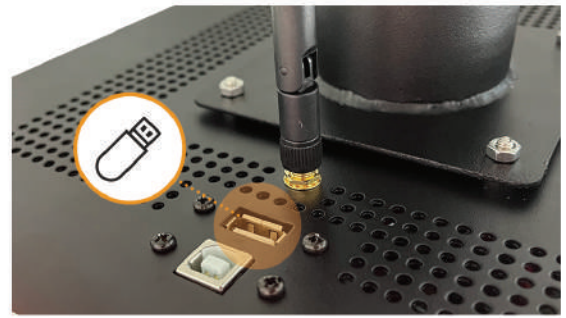

360 사이니지 서클

360 사이니지 큐브

손쉬운 영상 표출

USB를 이용한 Plug & Play 방식으로 영상 및 이미지 노출간편

360 사이니지 서클 USB 포트 위치

360 사이니지 큐브 USB 포트 위치

간단한 360 사이니지 서클 설치 방법

\* 구성된 기본 브라켓은 원형입니다.

## 설치 및 유지보수 용이

슬림하고 가벼운 규격형 제품으로 어떠한 공간에도 설치가 가능해 이동, 설치 및 유지 보수가 용이합니다.

1. 전동 드릴을 이용하여 브라켓을 천정에 고정 합니다.

2. 체인을 360 사이니지 서클에 연결 합니다.

3. 고정된 브라켓과 360 사이니지 서클을 결합 합니다.

360 사이니지 서클

[스탠드형] 360 사이니지 큐브를 스탠드와 결합합니다.

[벽부형] 벽면에 브라켓을 고정한 후 360 사이니지 큐브를 장착합니다.

[천장형] 천장형 브라켓을 고정한 후 360 사이니지 큐브를 결합합니다.

360 사이니지 큐브