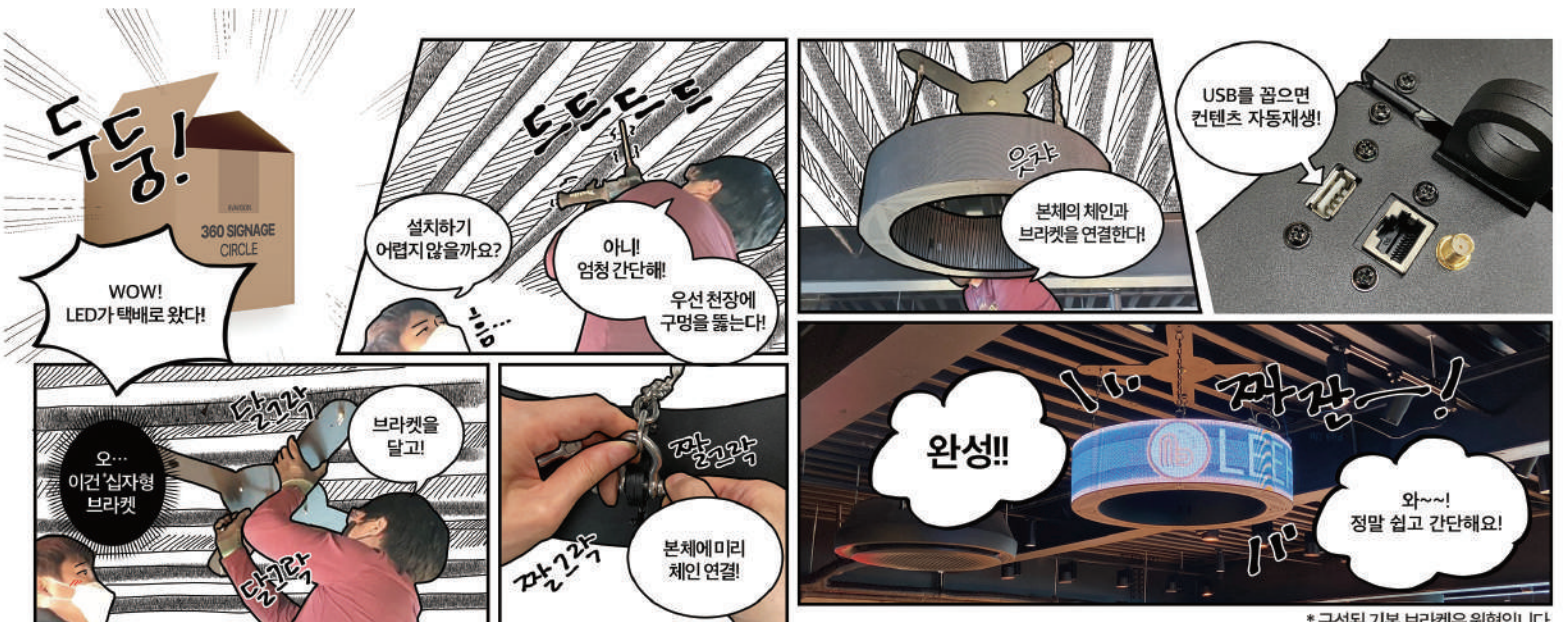

### 360 사이니지 큐브

360 사이니지 큐브는 요즘 새롭고 인기 있는 LED 스크린으로 어느 위치에서나 볼 수 있는 360도 디스플레이입니다.

스탠딩, 벽걸이형, 행잉 등 다양한 설치방법으로 브랜드 홍보를 보다 크리에이티브하게 표출해 보세요!

고객의 시선을 사로잡는 디자인 구현

매장 홍보 및 제품, 브랜드 홍보에 효과적인 디자인으로 360도 어느 곳에서나 광고 감상이 가능합니다.

360 사이니지 서클

360 사이니지 큐브

손쉬운 영상 표출

USB를 이용한 Plug & Play 방식으로 영상 및 이미지 노출간편

360 사이니지 서클 USB 포트 위치

360 사이니지 큐브 USB 포트 위치

간단한 360 사이니지 서클 설치 방법

\* 구성된 기본 브라켓은 원형입니다.

## 설치 및 유지보수 용이

슬림하고 가벼운 규격형 제품으로 어떠한 공간에도 설치가 가능해 이동, 설치 및 유지 보수가 용이합니다.

1. 전동 드릴을 이용하여 브라켓을 천정에 고정 합니다.

2. 체인을 360 사이니지 서클에 연결 합니다.

3. 고정된 브라켓과 360 사이니지 서클을 결합 합니다.

360 사이니지 서클

[스탠드형] 360 사이니지 큐브를 스탠드와 결합합니다.