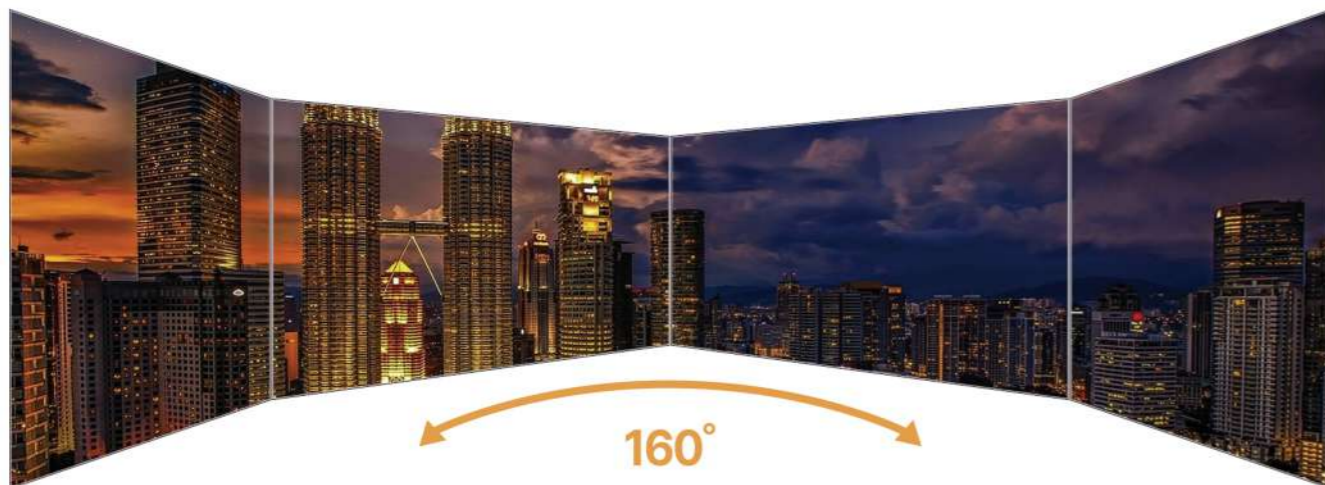

시선을 사로잡는 기술
160° 광시야각 적용

넓은 광시야각으로 상하좌우 보는 위치에 따른 색상 왜곡 없이 선명하게 보여줍니다.

AVAVISION LED SIGNAGE

Simple&Slim&Light

심플하고 감각적인 모양과 얇고 가벼운 무게로 유지보수가 용이합니다.

안정적 LED 소자 및 진화된 IC칩

10만 시간 사용 가능한 내구성과 안정성 / 13세대 IC 설계로 보다 진화된 영상을 전달합니다.

손쉬운 시스템 컨트롤

S/W를 통해 LED 밝기 조절 및 구성 등을 전문가 없이 손쉽게 제어할 수 있습니다.